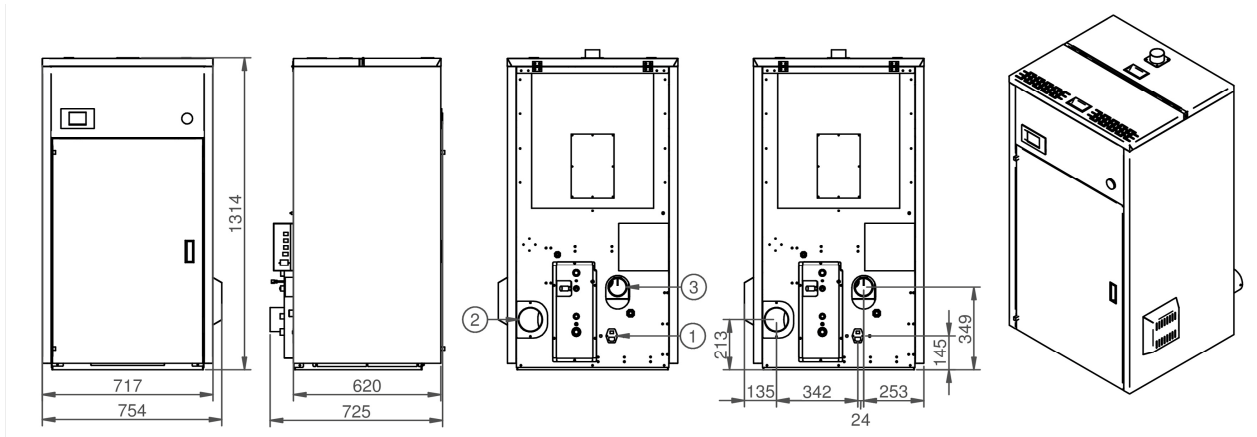

# MARINA 24

Scheda tecnica / Technical specifications / Fiche technique

Rev1.0  
Apr-16

1	Interruttore e presa di alimentazione / Switch and power socket / Interrupteur et prise d'alimentation
2	Ingresso aria / Combustion air inlet / Entrée de l'air de combustion
3	Uscita fumi posteriore / Rear fumes outlet / Sortie des fumées postérieur
<p>1-Mandata H2O termosifoni ¼" / H2O radiators lock ¼" / Raccord départ chauffage ¼"</p> <p>2-Tubo scarico H2O valvola sicurezza / Safety valve H2O outlet / Tuyau évacuation valvule de sécurité ½"</p> <p>3-Ritorno H2O termosifoni ¼" / H2O radiators return ¼" / Raccord retour chauffage ¼"</p> <p>4-Entrata H2O linea idrica ½" / H2O waterworks intake ½" / Raccord de remplissage ½"</p>	
<p>1-Mandata H2O termosifoni ¼" / H2O radiators lock ¼" / Raccord départ chauffage ¼"</p> <p>2-Uscita sanitari calda ½" / Hot H2O output ½" / Sortie d'eau chaude ½"</p> <p>3-Entrata H2O linea idrica ½" / H2O waterworks intake ½" / Raccord de remplissage ½"</p> <p>4-Rubinetto carico / Water intake tap / Robinet de remplissage</p> <p>5-Ritorno H2O termosifoni ¼" / H2O radiators return ¼" / Raccord retour chauffage ¼"</p> <p>6-Tubo scarico H2O valvola sicurezza ½" / Safety valve H2O outlet / Tuyau évacuation valvule de sécurité ½"</p>	