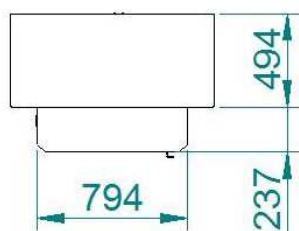

# AIR FORCE ONE

Scheda tecnica / Technical specifications / Fiche technique

Rev1.0

Apr-16

1	Uscita canalizzazione / Channeled air outlet / Canalisation
2	Ingresso aria / Combustion air inlet / Entrée de l'air de combustion
3	Uscita fumi / Fumes outlet / Sortie des fumées
4	Interruttore e presa di alimentazione / Switch and power socket / Interrupteur et prise d'alimentation