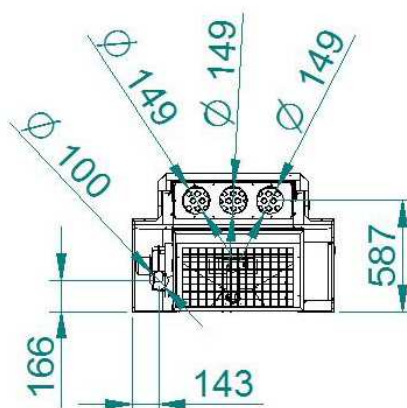

# AIR FORCE ONE

Scheda tecnica / Technical specifications / Fiche technique

Rev1.0

Apr-16

1	Uscita canalizzazione / Channeled air outlet / Canalisation
2	Ingresso aria / Combustion air inlet / Entrée de l'air de combustion
3	Uscita fumi / Fumes outlet / Sortie des fumées
4	Interruttore e presa di alimentazione / Switch and power socket / Interrupteur et prise d'alimentation