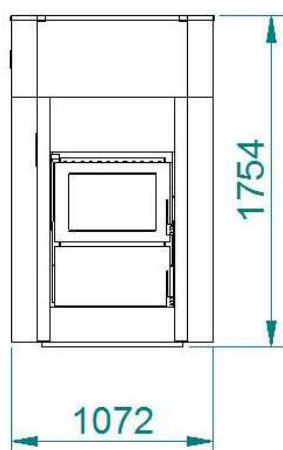

# AIR FORCE ONE

Scheda tecnica / Technical specifications / Fiche technique

Rev1.0

Apr-16

1	Uscita canalizzazione / Channeled air outlet / Canalisation
2	Ingresso aria / Combustion air inlet / Entrée de l'air de combustion
3	Uscita fumi / Fumes outlet / Sortie des fumées
4	Interruttore e presa di alimentazione / Switch and power socket / Interrupteur et prise d'alimentation