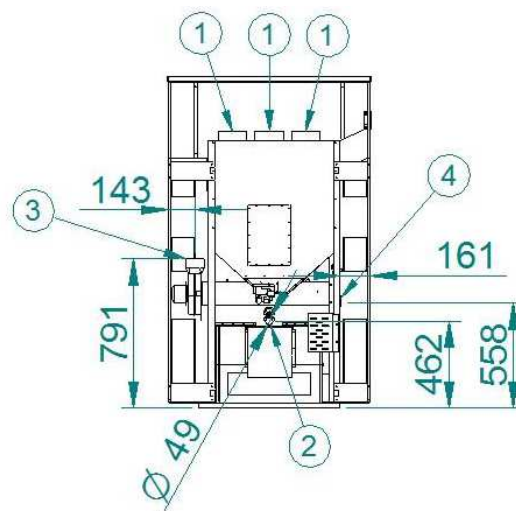

# AIR FORCE ONE

Scheda tecnica / Technical specifications / Fiche technique

Rev1.0

Apr-16

1	Uscita canalizzazione / Channeled air outlet / Canalisation
2	Ingresso aria / Combustion air inlet / Entrée de l'air de combustion
3	Uscita fumi / Fumes outlet / Sortie des fumées
4	Interruttore e presa di alimentazione / Switch and power socket / Interrupteur et prise d'alimentation