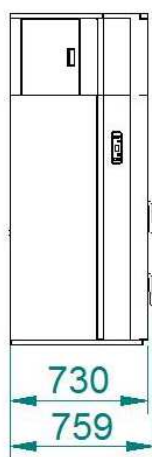

# AIR FORCE ONE

Scheda tecnica / Technical specifications / Fiche technique

Rev1.0

Apr-16

1	Uscita canalizzazione / Channeled air outlet / Canalisation
2	Ingresso aria / Combustion air inlet / Entrée de l'air de combustion
3	Uscita fumi / Fumes outlet / Sortie des fumées
4	Interruttore e presa di alimentazione / Switch and power socket / Interrupteur et prise d'alimentation