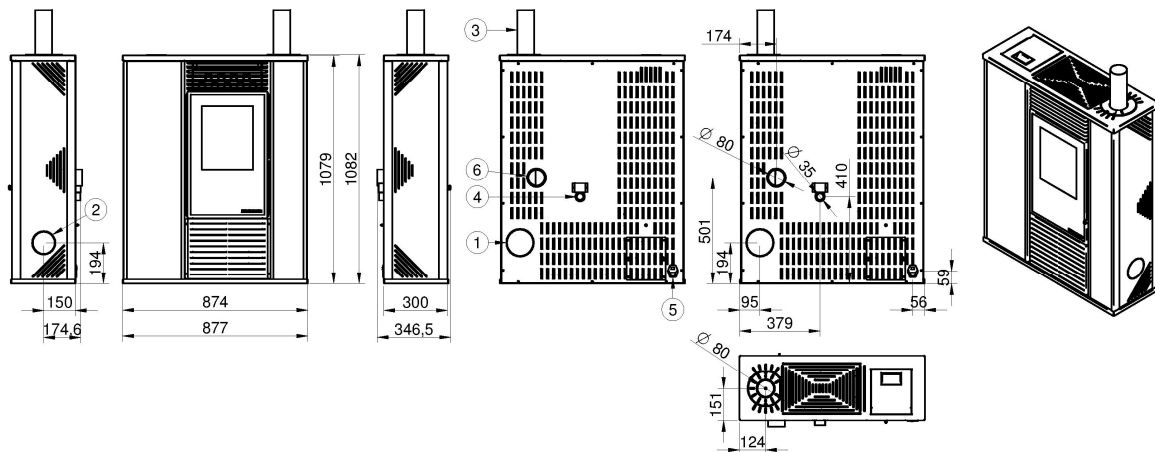

ALICE CANALIZZATA

Scheda tecnica / Technical specifications / Fiche technique

Rev1.0
Aug-16

1	Uscita fumi posteriore / Rear fumes outlet / Sortie des fumées postérieur
2	Uscita fumi laterale / Side fumes outlet / Sortie des fumées latéral
3	Uscita fumi superiore / Top fumes outlet / Sortie des fumées supérieur
4	Ingresso aria / Combustion air inlet / Entrée de l'air de combustion
5	Interruttore e presa di alimentazione / Switch and power socket / Interrupteur et prise d'alimentation
6	Uscita canalizzazione / Channeled air outlet / Canalisation