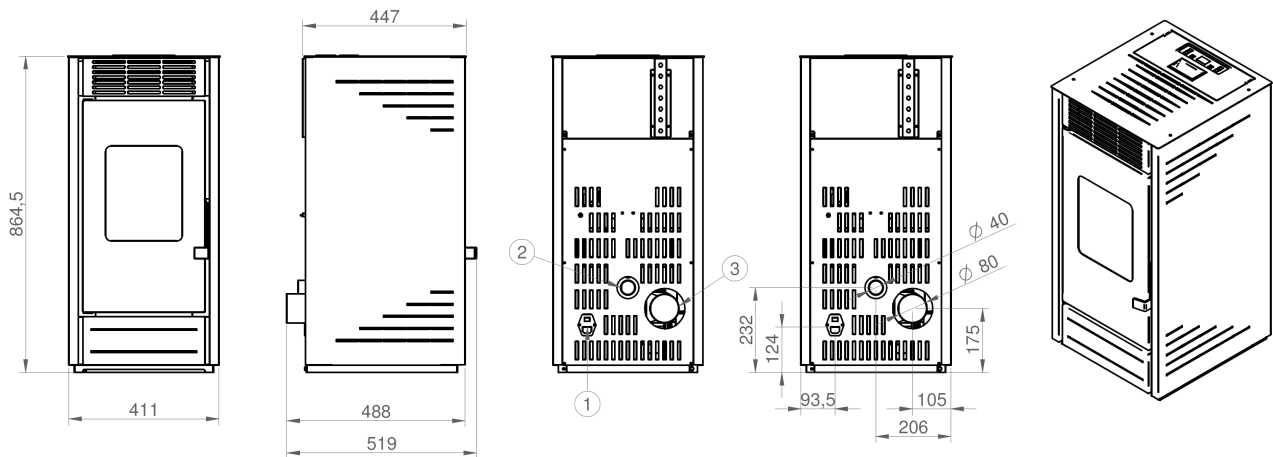

Asia

Scheda tecnica / Technical specifications / Fiche technique

Rev1.0
May-17

1	Interruttore e presa di alimentazione / Switch and power socket / Interrupteur et prise d'alimentation
2	Ingresso aria / Combustion air inlet / Entrée de l'air de combustion
3	Uscita fumi posteriore / Rear fumes outlet / Sortie des fumées postérieur