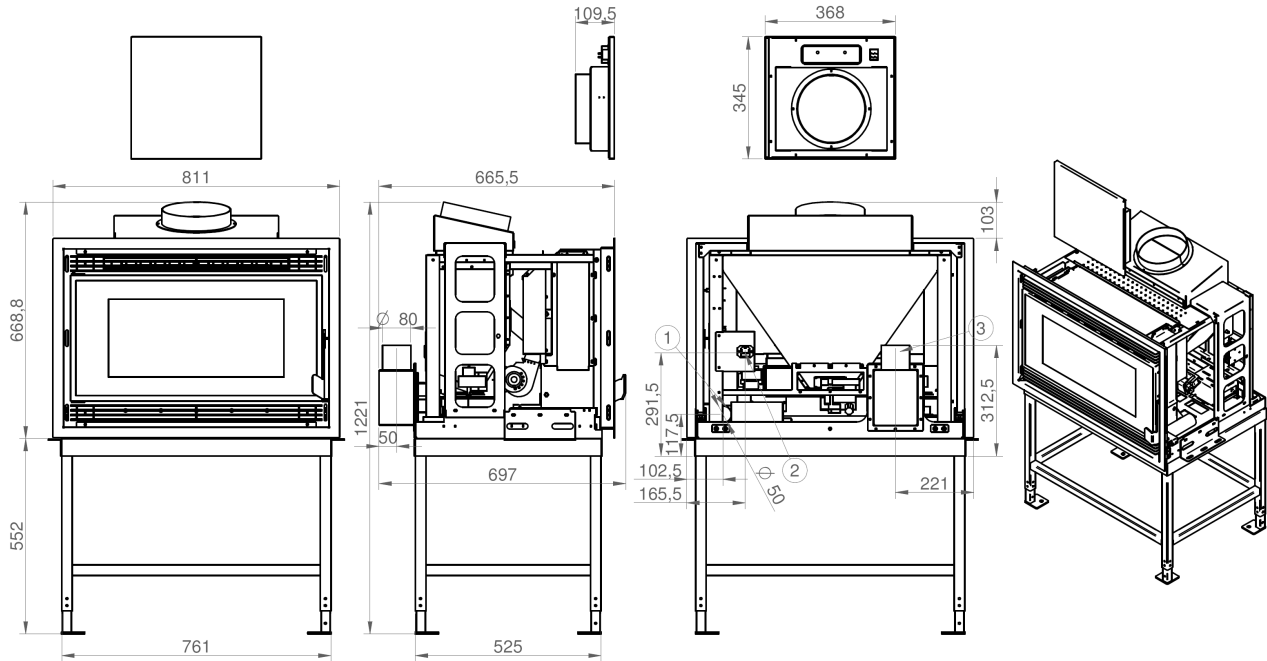

BERLINO1

Scheda tecnica / Technical specifications / Fiche technique

Rev1.0
May-17

1	Ingresso aria / Combustion air inlet / Entrée de l'air de combustion
2	Interruttore e presa di alimentazione / Switch and power socket / Interrupteur et prise d'alimentation
3	Uscita fumi superiore / Top fumes outlet / Sortie des fumées supérieur