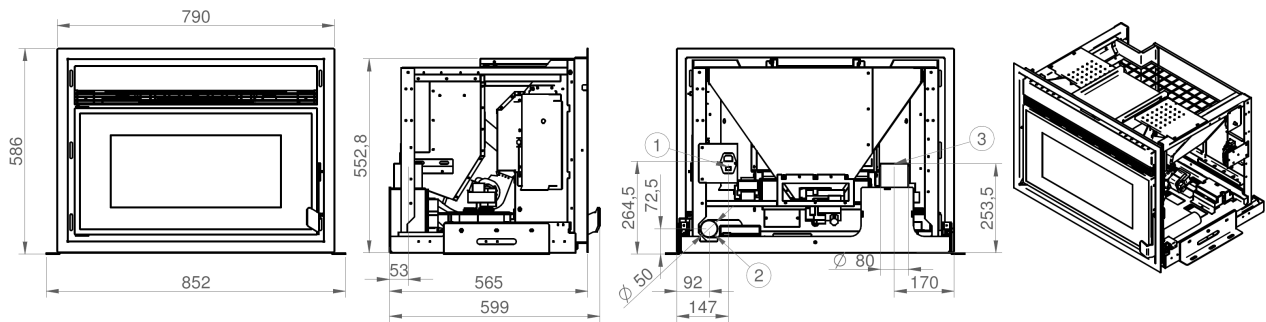

# Bonn

Scheda tecnica / Technical specifications / Fiche technique

Rev1.0  
May-17

1	Interruttore e presa di alimentazione / Switch and power socket / Interrupteur et prise d'alimentation
2	Ingresso aria / Combustion air inlet / Entrée de l'air de combustion
3	Uscita fumi posteriore / Rear fumes outlet / Sortie des fumées postérieur