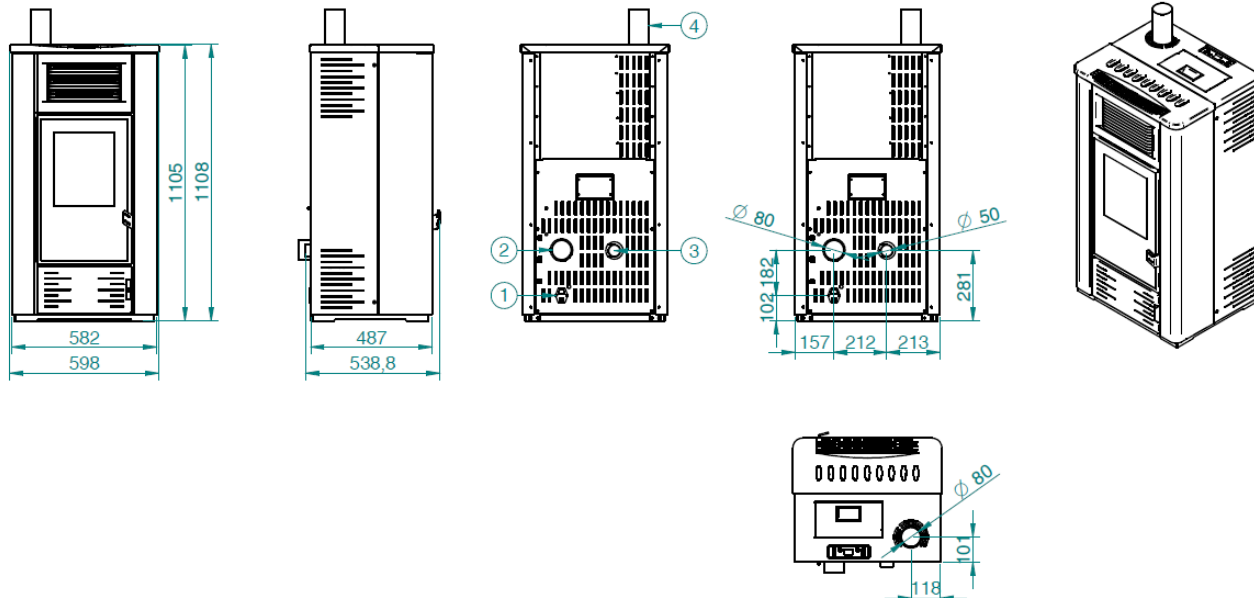

FIRENZE

Rev1.0
Aug-16

Scheda tecnica / Technical specifications / Fiche technique

Versione acciaio / Steel version / Version acier

Versione ceramica / Ceramic version / Version céramique

1	Interruttore e presa di alimentazione / Switch and power socket / Interrupteur et prise d'alimentation
2	Uscita canalizzazione / Channeled air outlet / Canalisation
3	Ingresso aria / Combustion air inlet / Entrée de l'air de combustion
4	Uscita fumi superiore / Top fumes outlet / Sortie des fumées supérieur