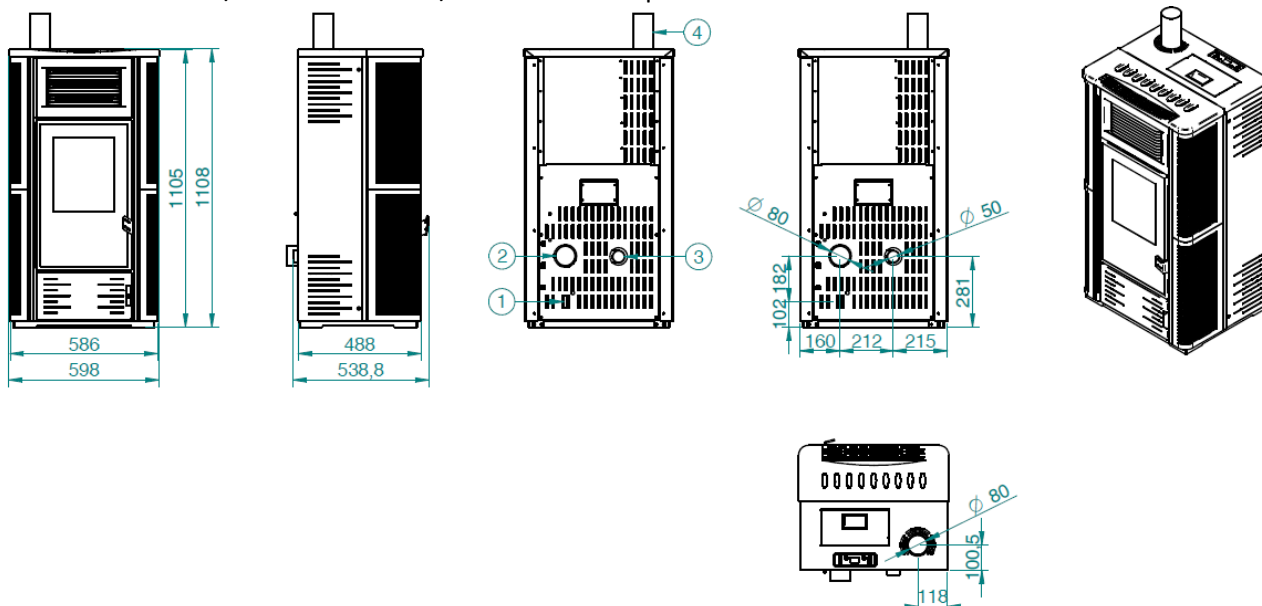

FIRENZE

Rev1.0
Aug-16

Scheda tecnica / Technical specifications / Fiche technique

Versione acciaio / Steel version / Version acier

Versione ceramica / Ceramic version / Version céramique

1	Interruttore e presa di alimentazione / Switch and power socket / Interrupteur et prise d'alimentation
2	Uscita canalizzazione / Channeled air outlet / Canalisation
3	Ingresso aria / Combustion air inlet / Entrée de l'air de combustion
4	Uscita fumi superiore / Top fumes outlet / Sortie des fumées supérieur