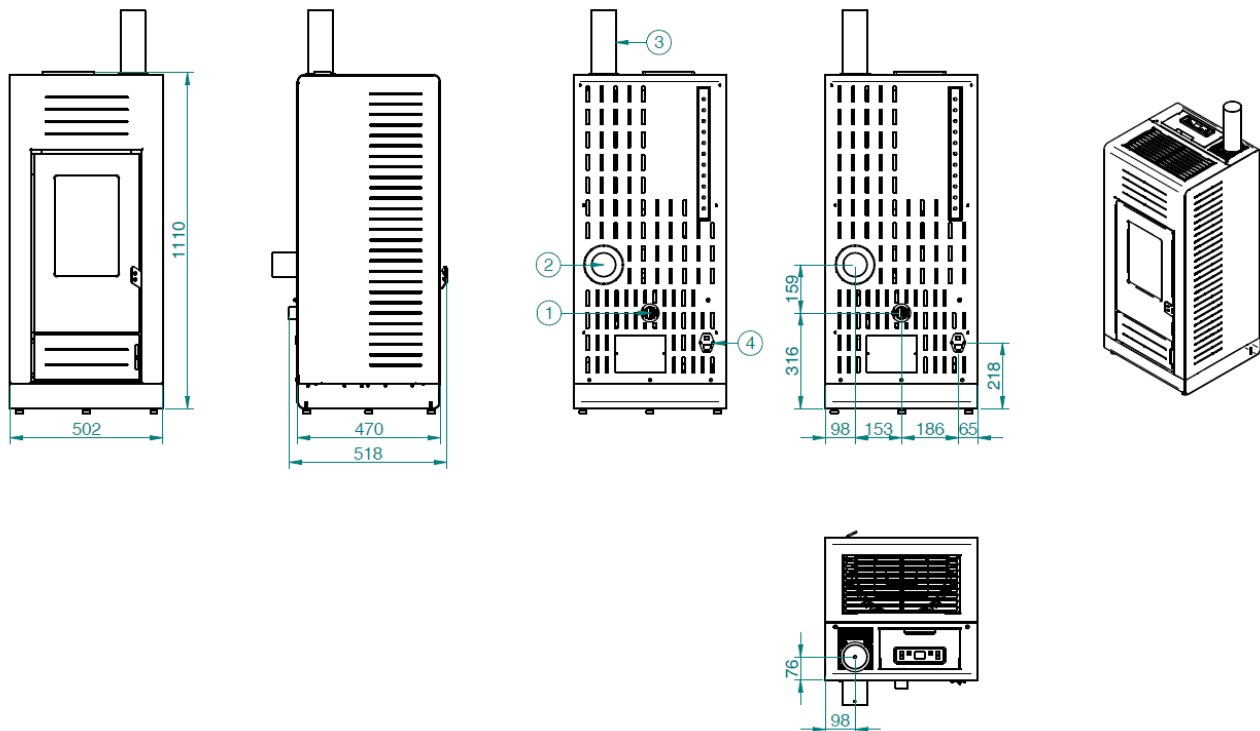

GIOVE

Scheda tecnica / Technical specifications / Fiche technique

Rev1.0
Aug-16

1	Ingresso aria / Combustion air inlet / Entrée de l'air de combustion
2	Uscita fumi posteriore / Rear fumes outlet / Sortie des fumées postérieur
3	Uscita fumi superiore / Top fumes outlet / Sortie des fumées supérieur
4	Interruttore e presa di alimentazione / Switch and power socket / Interrupteur et prise d'alimentation