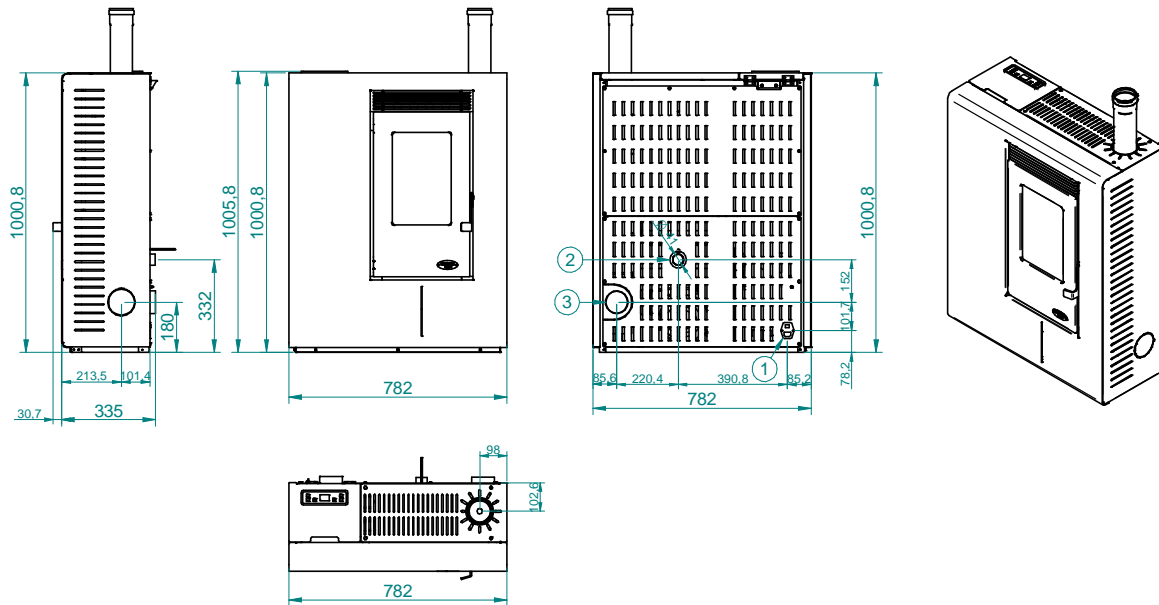

IBIZA

Scheda tecnica / Technical specifications / Fiche technique

Rev1.0
Apr-16

1	Interruttore e presa di alimentazione / Switch and power socket / Interrupteur et prise d'alimentation
2	Ingresso aria / Combustion air inlet / Entrée de l'air de combustion
3	Uscita fumi posteriore / Rear fumes outlet / Sortie des fumées postérieur