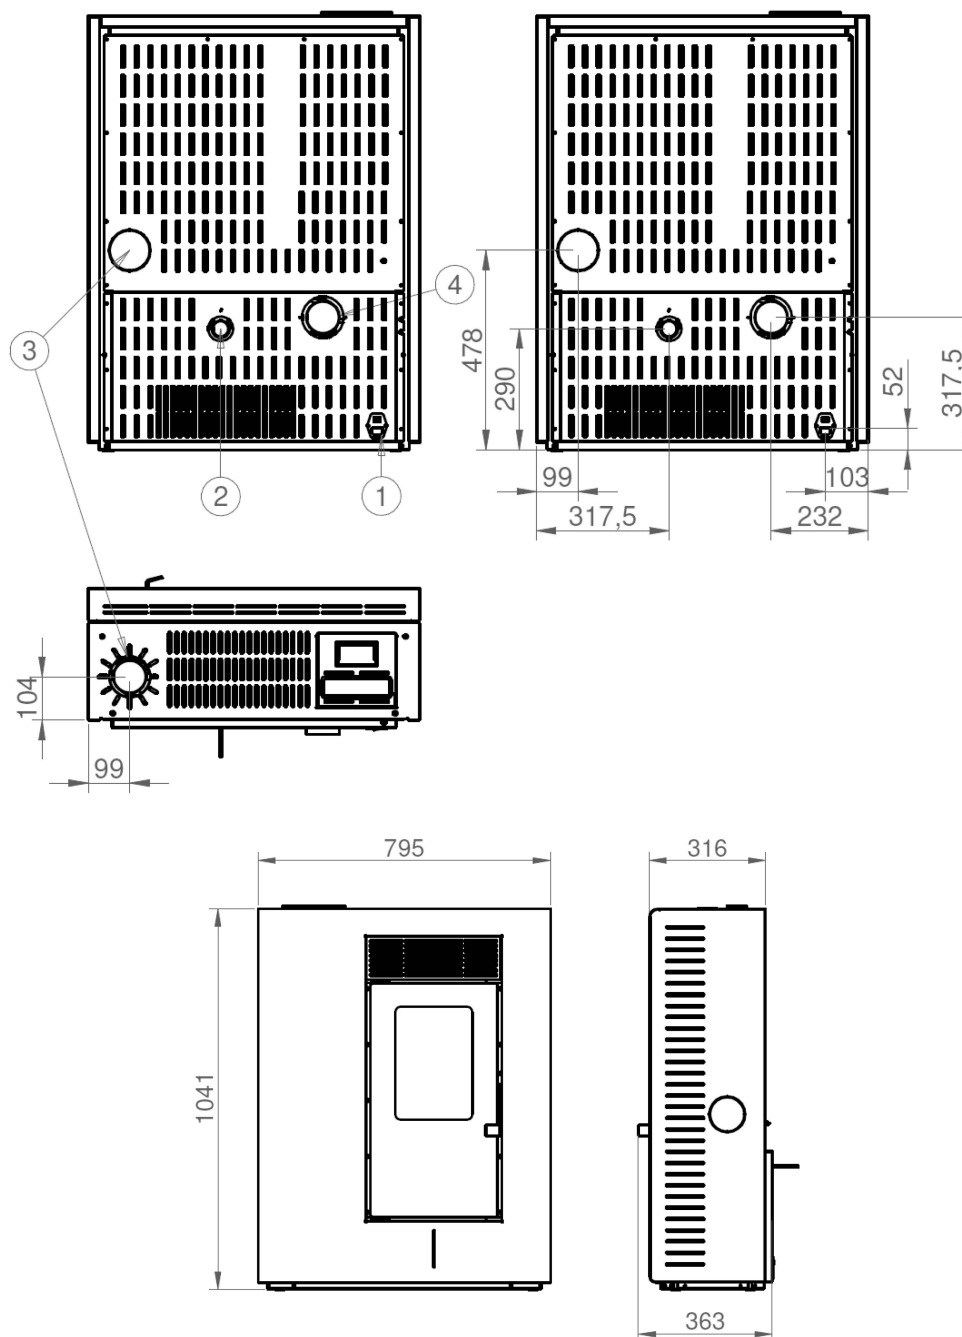

IBIZA S CANALIZZATA

Scheda tecnica / Technical specifications / Fiche technique

Rev1.0

Jul-18

| | |
|---|--|
| 1 | Interruttore e presa di alimentazione / Switch and power socket / Interrupteur et prise d'alimentation |
| 2 | Ingresso aria / Combustion air inlet / Entrée de l'air de combustion |
| 3 | Uscita fumi / Fumes outlet / Sortie des fumées |
| 4 | Uscita canalizzazione / Channeled air outlet / Canalisation |