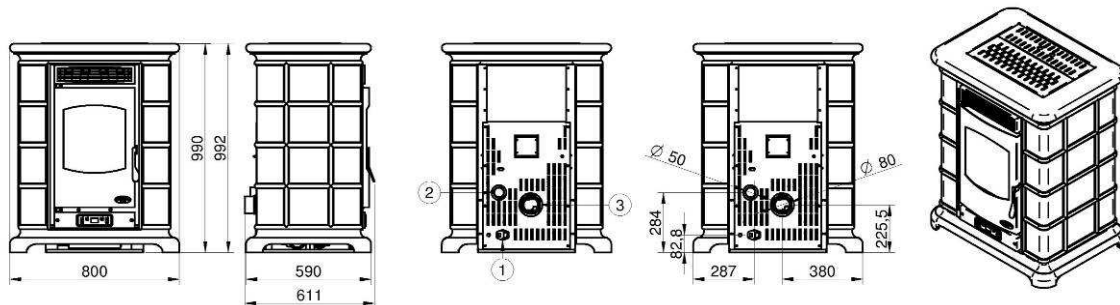

LINDA

Scheda tecnica / Technical specifications / Fiche technique

Rev1.0
Apr-16

1	Interruttore e presa di alimentazione / Switch and power socket / Interrupteur et prise d'alimentation
2	Ingresso aria / Combustion air inlet / Entrée de l'air de combustion
3	Uscita fumi posteriore / Rear fumes outlet / Sortie des fumées postérieure