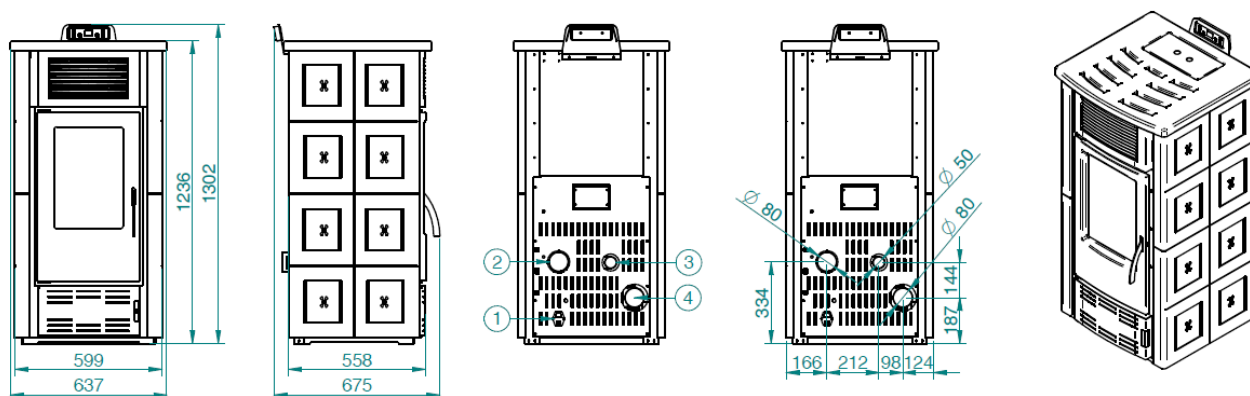

# LUCCA

Rev1.0  
Aug-16

Scheda tecnica / Technical specifications / Fiche technique

Versione acciaio / Steel version / Version acier

Versione ceramica / Ceramic version / Version céramique

1	Interruttore e presa di alimentazione / Switch and power socket / Interrupteur et prise d'alimentation
2	Uscita canalizzazione / Channeled air outlet / Canalisation
3	Ingresso aria / Combustion air inlet / Entrée de l'air de combustion
4	Uscita fumi / Fumes outlet / Sortie des fumées