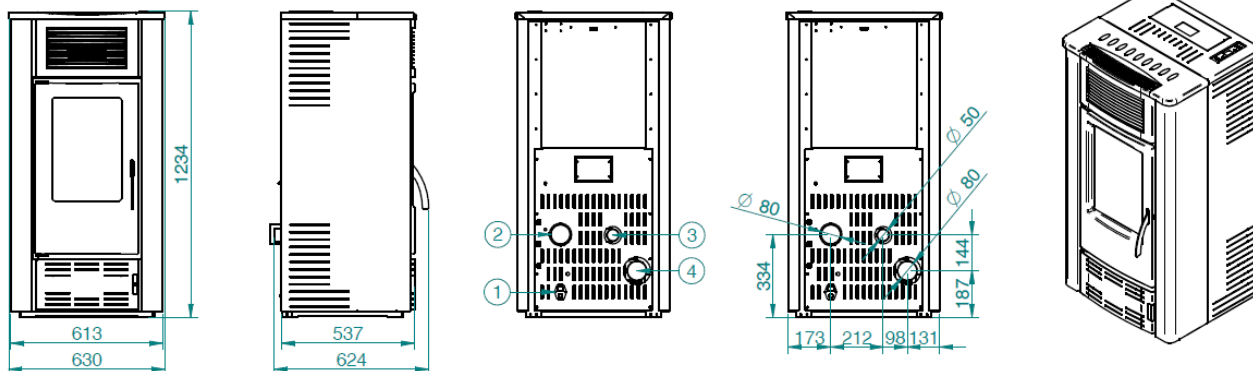

# LUCCA

Rev1.0  
Aug-16

Scheda tecnica / Technical specifications / Fiche technique

Versione acciaio / Steel version / Version acier

Versione ceramica / Ceramic version / Version céramique

1	Interruttore e presa di alimentazione / Switch and power socket / Interrupteur et prise d'alimentation
2	Uscita canalizzazione / Channeled air outlet / Canalisation
3	Ingresso aria / Combustion air inlet / Entrée de l'air de combustion
4	Uscita fumi / Fumes outlet / Sortie des fumées