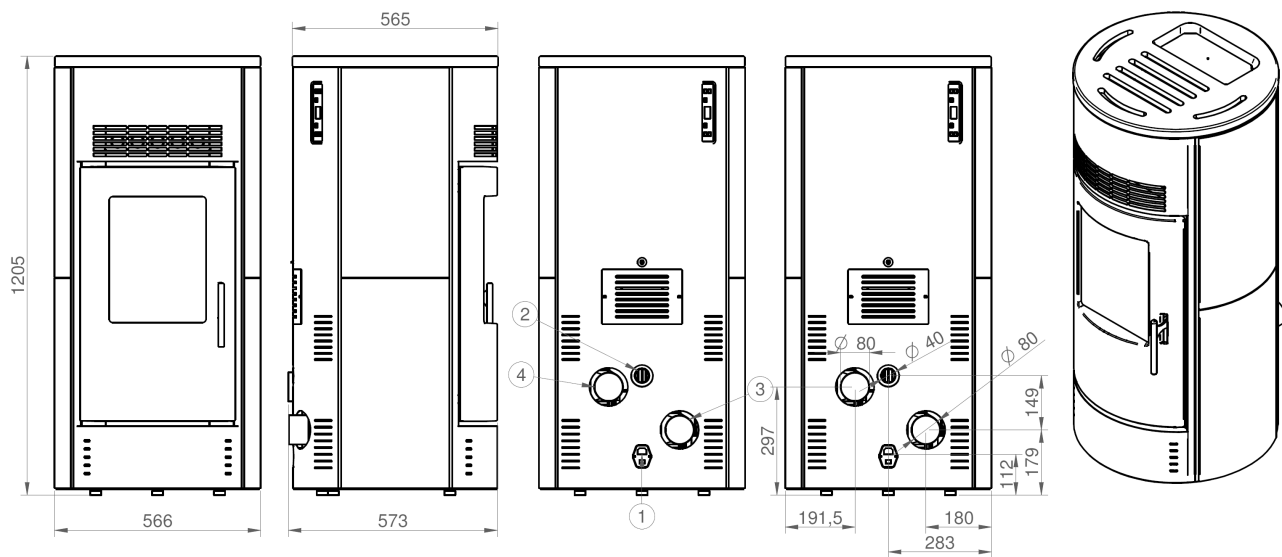

Minerva

Scheda tecnica / Technical specifications / Fiche technique

Rev1.0
May-17

1	Interruttore e presa di alimentazione / Switch and power socket / Interrupteur et prise d'alimentation
2	Ingresso aria / Combustion air inlet / Entrée de l'air de combustion
3	Uscita fumi posteriore / Rear fumes outlet / Sortie des fumées postérieur
4	Uscita canalizzazione / Channeled air outlet / Canalisation