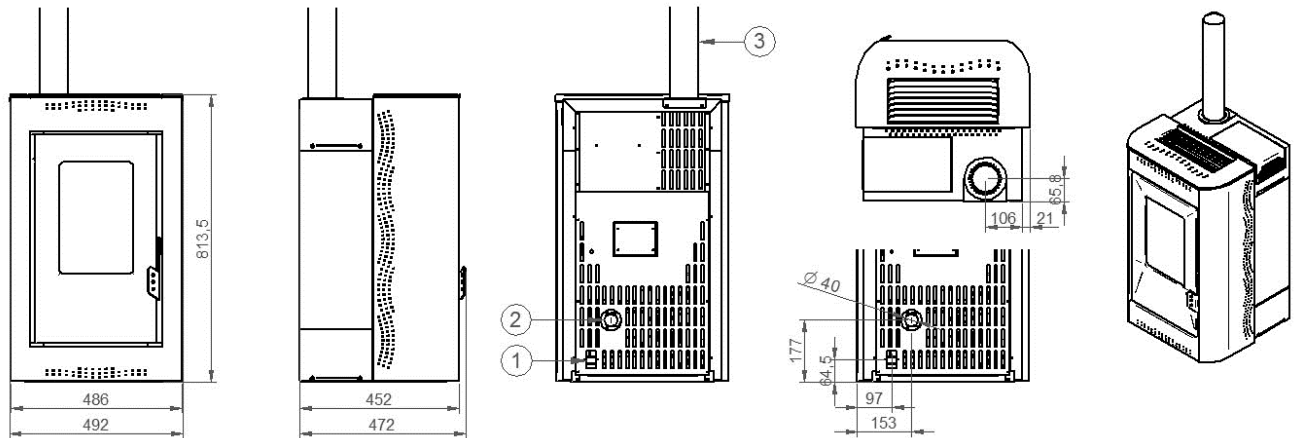

OSLO

Scheda tecnica / Technical specifications / Fiche technique

Rev1.0
Aug-16

Versione acciaio / Steel version / Version acier

1	Interruttore e presa di alimentazione / Switch and power socket / Interrupteur et prise d'alimentation
2	Ingresso aria / Combustion air inlet / Entrée de l'air de combustion
3	Uscita fumi / Fumes outlet / Sortie des fumées