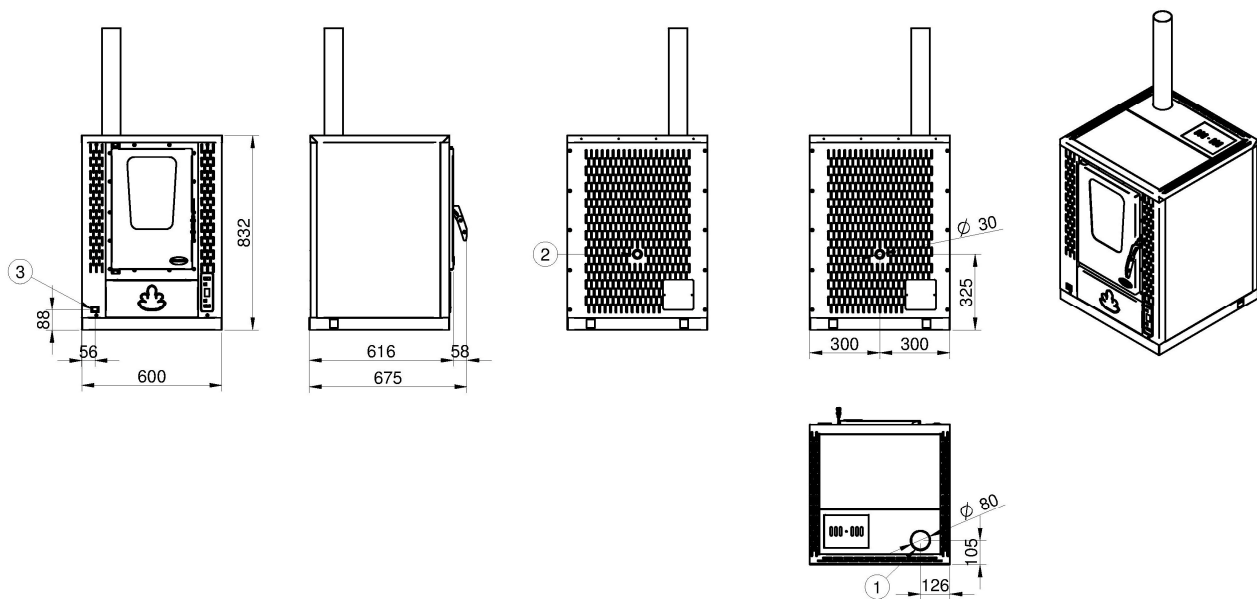

SAMANTHA

Scheda tecnica / Technical specifications / Fiche technique

Rev1.0
Apr-16

1	Uscita fumi superiore / Top fumes outlet / Sortie des fumées supérieur
2	Ingresso aria / Combustion air inlet / Entrée de l'air de combustion
3	Interruttore e presa di alimentazione / Switch and power socket / Interrupteur et prise d'alimentation