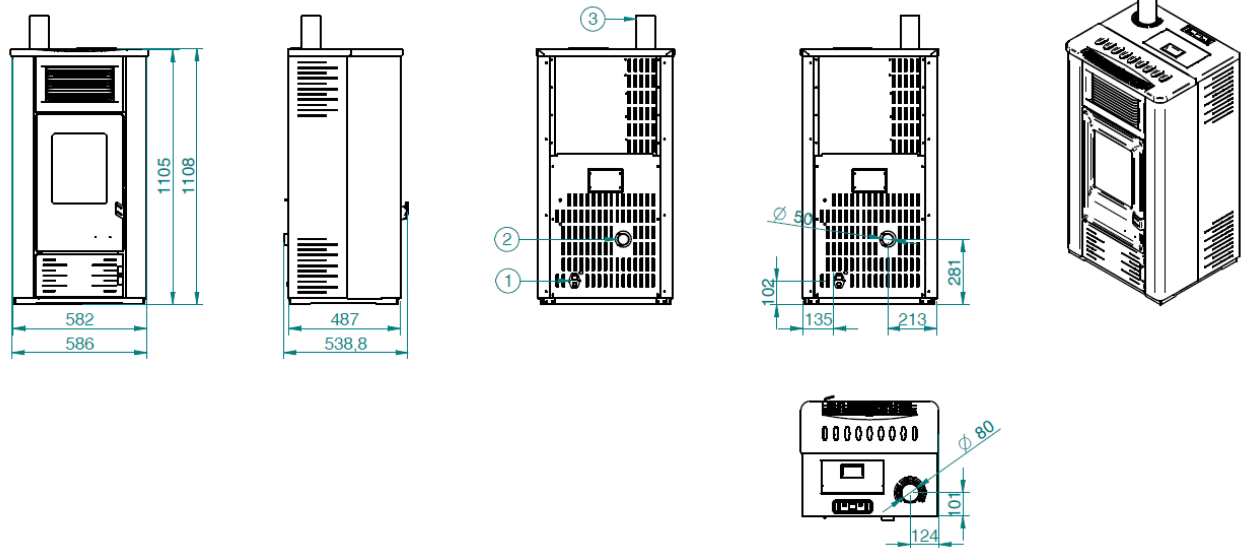

# STOCCOLMA

Rev1.0  
Jul-16

Scheda tecnica / Technical specifications / Fiche technique

Versione acciaio / Steel version / Version acier

Versione ceramica / Ceramic version / Version céramique

1	Interruttore e presa di alimentazione / Switch and power socket / Interrupteur et prise d'alimentation
2	Ingresso aria / Combustion air inlet / Entrée de l'air de combustion
3	Uscita fumi superiore / Top fumes outlet / Sortie des fumées supérieur