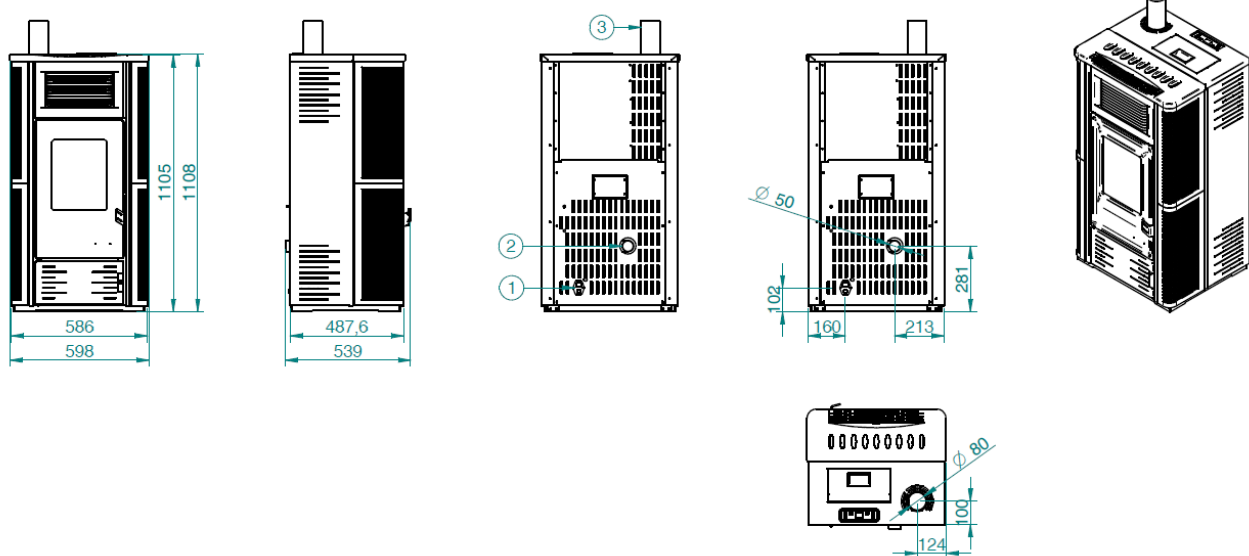

# STOCCOLMA

Rev1.0  
Jul-16

Scheda tecnica / Technical specifications / Fiche technique

Versione acciaio / Steel version / Version acier

Versione ceramica / Ceramic version / Version céramique

1	Interruttore e presa di alimentazione / Switch and power socket / Interrupteur et prise d'alimentation
2	Ingresso aria / Combustion air inlet / Entrée de l'air de combustion
3	Uscita fumi superiore / Top fumes outlet / Sortie des fumées supérieur