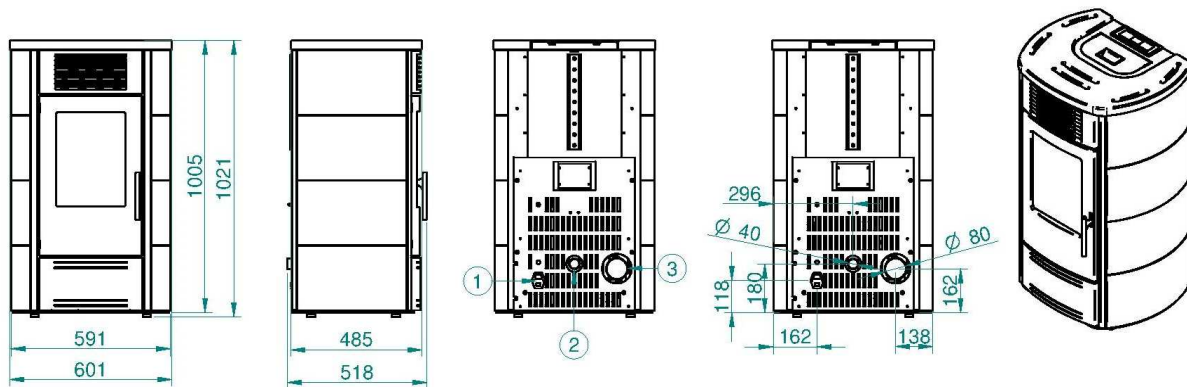

VALENCIA

Scheda tecnica / Technical specifications / Fiche technique

Rev1.0
Oct-16

1	Interruttore e presa di alimentazione / Switch and power socket / Interrupteur et prise d'alimentation
2	Ingresso aria / Combustion air inlet / Entrée de l'air de combustion
3	Uscita fumi / fumes outlet / Sortie des fumées