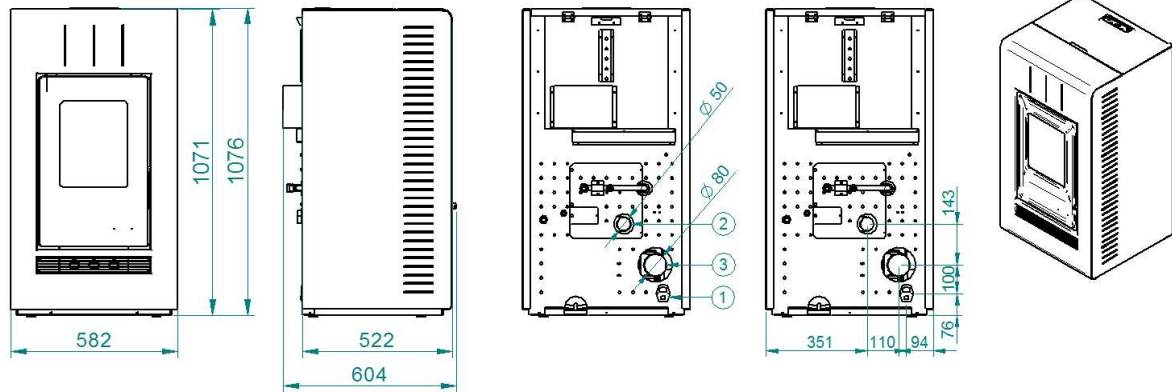

GRANADA

Scheda tecnica / Technical specifications / Fiche technique

Rev1.0
Apr-16

Versione acciaio / Steel version / Version acier

1	Interruttore e presa di alimentazione / Switch and power socket / Interrupteur et prise d'alimentation
2	Uscita fumi posteriore / Rear fumes outlet / Sortie des fumées postérieur
3	Ingresso aria / Combustion air inlet / Entrée de l'air de combustion

Versione acciaio / Steel version / Version acier

- 1-Mandata H2O termosifoni 3/4" / H2O radiators lock 3/4" / Raccord départ chauffage 3/4"
- 2-Tubo scarico H2O valvola sicurezza / Safety valve H2O outlet / Tuyau évacuation valvule de sécurité 1/2"
- 3-Ritorno H2O termosifoni 3/4" / H2O radiators return 3/4" / Raccord retour chauffage 3/4"
- 4-Entrata H2O linea idrica 1/2" / H2O waterworks intake 1/2" / Raccord de remplissage 1/2"