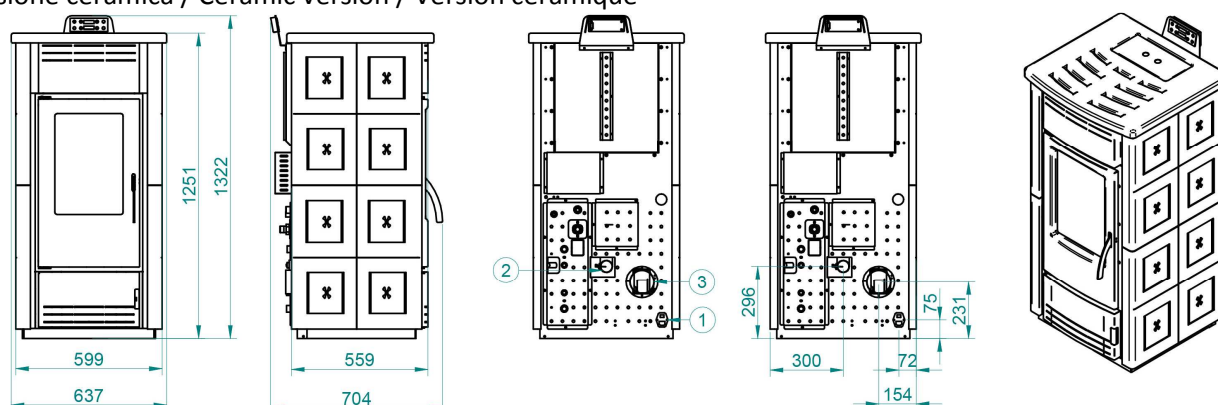

TOKYO

Rev1.0
Apr-16

Scheda tecnica / Technical specifications / Fiche technique

Versione acciaio / Steel version / Version acier

Versione ceramica / Ceramic version / Version céramique

1	Interruttore e presa di alimentazione / Switch and power socket / Interrupteur et prise d'alimentation	
2	Ingresso aria / Combustion air inlet / Entrée de l'air de combustion	
3	Uscita fumi posteriore / Rear fumes outlet / Sortie des fumées postérieure	
	<p>Versione acciaio / Steel version / Version acier</p> 	<p>Versione ceramica / Ceramic version / Version céramique</p> 
<p>1-Mandata H2O termosifoni 3/4" / H2O radiators lock 3/4" / Raccord départ chauffage 3/4"</p> <p>2-Tubo scarico H2O valvola sicurezza / Safety valve H2O outlet / Tuyau évacuation valvule de sécurité 1/2"</p> <p>3-Ritorno H2O termosifoni 3/4" / H2O radiators return 3/4" / Raccord retour chauffage 3/4"</p>	<p>1-Mandata H2O termosifoni 3/4" / H2O radiators lock 3/4" / Raccord départ chauffage 3/4"</p> <p>2-Uscita sanitari calda 1/2" / Hot H2O output 1/2" / Sortie d'eau chaude 1/2"</p> <p>3-Entrata H2O linea idrica 1/2" / H2O waterworks intake 1/2" / Raccord de remplissage 1/2"</p> <p>4-Rubinetto carico / Water intake tap / Robinet de remplissage</p> <p>5-Ritorno H2O termosifoni 3/4" / H2O radiators return 3/4" / Raccord retour chauffage 3/4"</p> <p>6-Tubo scarico H2O valvola sicurezza 1/2" / Safety valve H2O outlet / Tuyau évacuation valvule de sécurité 1/2"</p> 	<p>1-Mandata H2O termosifoni 3/4" / H2O radiators lock 3/4" / Raccord départ chauffage 3/4"</p> <p>2-Uscita sanitari calda 1/2" / Hot H2O output 1/2" / Sortie d'eau chaude 1/2"</p> <p>3-Entrata H2O linea idrica 1/2" / H2O waterworks intake 1/2" / Raccord de remplissage 1/2"</p> <p>4-Rubinetto carico / Water intake tap / Robinet de remplissage</p> <p>5-Ritorno H2O termosifoni 3/4" / H2O radiators return 3/4" / Raccord retour chauffage 3/4"</p> <p>6-Tubo scarico H2O valvola sicurezza 1/2" / Safety valve H2O outlet / Tuyau évacuation valvule de sécurité 1/2"</p> 