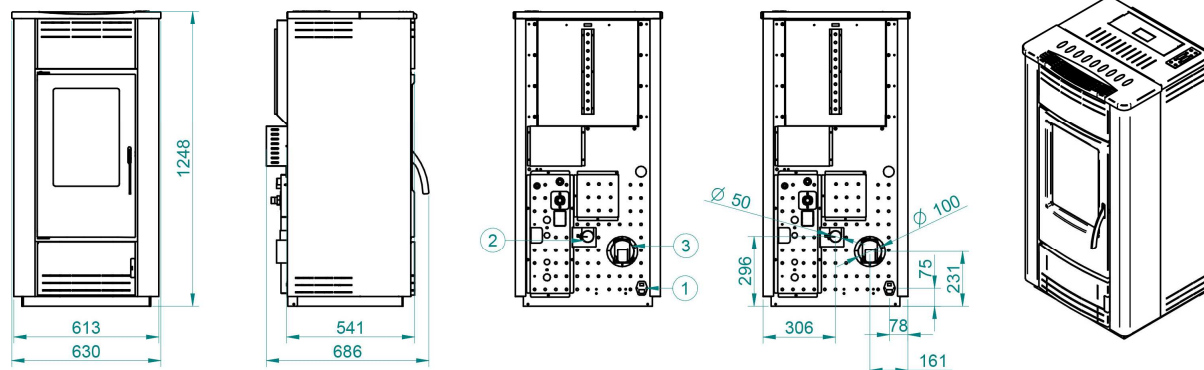

TOKYO

Rev1.0
Apr-16

Scheda tecnica / Technical specifications / Fiche technique

Versione acciaio / Steel version / Version acier

Versione ceramica / Ceramic version / Version céramique

1	Interruttore e presa di alimentazione / Switch and power socket / Interrupteur et prise d'alimentation	
2	Ingresso aria / Combustion air inlet / Entrée de l'air de combustion	
3	Uscita fumi posteriore / Rear fumes outlet / Sortie des fumées postérieure	
	<p>Versione acciaio / Steel version / Version acier</p> 	<p>Versione ceramica / Ceramic version / Version céramique</p> 
<p>1-Mandata H2O termosifoni 3/4" / H2O radiators lock 3/4" / Raccord départ chauffage 3/4"</p> <p>2-Tubo scarico H2O valvola sicurezza / Safety valve H2O outlet / Tuyau évacuation valvule de sécurité 1/2"</p> <p>3-Ritorno H2O termosifoni 3/4" / H2O radiators return 3/4" / Raccord retour chauffage 3/4"</p>	<p>1-Mandata H2O termosifoni 3/4" / H2O radiators lock 3/4" / Raccord départ chauffage 3/4"</p> <p>2-Uscita sanitari calda 1/2" / Hot H2O output 1/2" / Sortie d'eau chaude 1/2"</p> <p>3-Entrata H2O linea idrica 1/2" / H2O waterworks intake 1/2" / Raccord de remplissage 1/2"</p> <p>4-Rubinetto carico / Water intake tap / Robinet de remplissage</p> <p>5-Ritorno H2O termosifoni 3/4" / H2O radiators return 3/4" / Raccord retour chauffage 3/4"</p> <p>6-Tubo scarico H2O valvola sicurezza 1/2" / Safety valve H2O outlet / Tuyau évacuation valvule de sécurité 1/2"</p> 	<p>1-Mandata H2O termosifoni 3/4" / H2O radiators lock 3/4" / Raccord départ chauffage 3/4"</p> <p>2-Uscita sanitari calda 1/2" / Hot H2O output 1/2" / Sortie d'eau chaude 1/2"</p> <p>3-Entrata H2O linea idrica 1/2" / H2O waterworks intake 1/2" / Raccord de remplissage 1/2"</p> <p>4-Rubinetto carico / Water intake tap / Robinet de remplissage</p> <p>5-Ritorno H2O termosifoni 3/4" / H2O radiators return 3/4" / Raccord retour chauffage 3/4"</p> <p>6-Tubo scarico H2O valvola sicurezza 1/2" / Safety valve H2O outlet / Tuyau évacuation valvule de sécurité 1/2"</p> 