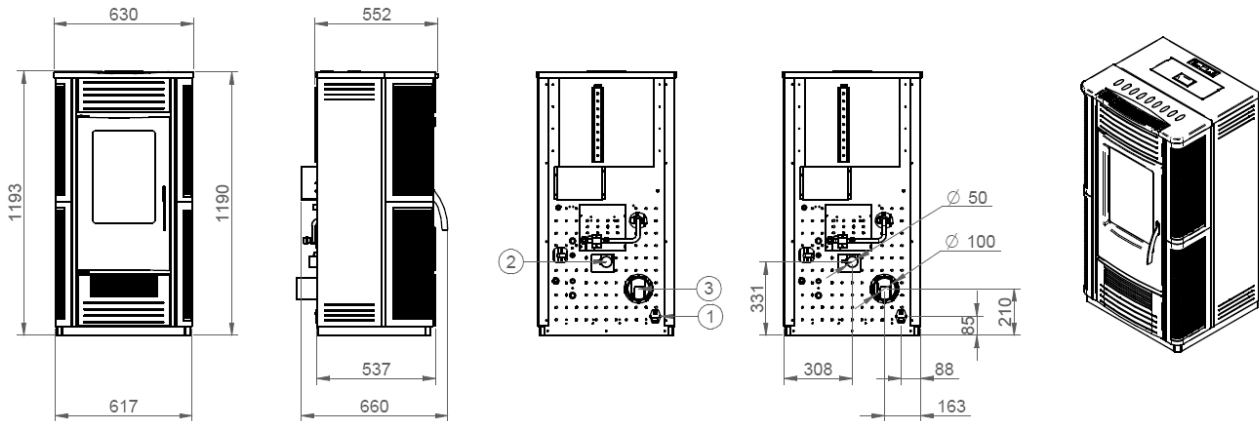

VARSAVIA

Scheda tecnica / Technical specifications / Fiche technique

Rev1.0
Oct-16

1	Interruttore e presa di alimentazione / Switch and power socket / Interrupteur et prise d'alimentation	
2	Ingresso aria / Combustion air inlet / Entrée de l'air de combustion	
3	Uscita fumi posteriore / Rear fumes outlet / Sortie des fumées postérieur	
	Versione acciaio / Steel version / Version acier	Versione ceramica / Ceramic version / Version céramique
1-Mandata H2O termosifoni 3/4" / H2O radiators lock 3/4" / Raccord départ chauffage 3/4"		
2-Tubo scarico H2O valvola sicurezza / Safety valve H2O outlet / Tuyau évacuation valvule de sécurité 1/2"		
3-Ritorno H2O termosifoni 3/4" / H2O radiators return 3/4" / Raccord retour chauffage 3/4"		
4-Entrata H2O linea idrica 1/2" / H2O waterworks intake 1/2" / Raccord de remplissage 1/2"		
1-Mandata H2O termosifoni 3/4" / H2O radiators lock 3/4" / Raccord départ chauffage 3/4"		
2-Uscita sanitari calda 1/2" / Hot H2O output 1/2" / Sortie d'eau chaude 1/2"		
3-Entrata H2O linea idrica 1/2" / H2O waterworks intake 1/2" / Raccord de remplissage 1/2"		
4-Rubinetto carico / Water intake tap / Robinet de remplissage		
5-Ritorno H2O termosifoni 3/4" / H2O radiators return 3/4" / Raccord retour chauffage 3/4"		
6-Tubo scarico H2O valvola sicurezza 1/2" / Safety valve H2O outlet / Tuyau évacuation valvule de sécurité 1/2"		